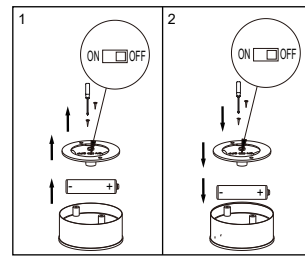

JAKTFALK SOLAR LAMP

6425001/86975001

1xwhite LED, 0.06W

1xAAA, 1.2V 100mAh, Ni-MH rechargeable

Non replaceable bulb

GB Solar lamp. Material: Polypropylene Plastic, Polystyrene Plastic. Colour: Black. Batteries included.

DK Solcellelampe. Materiale: Polypropylen Plast, Polystyren Plast. Farve: Sort. Batterier medfølger.

NO Solcellelampe. Materiale: Polypropylen Plast, Polystyren Plast. Farge: Svart. Batterier medfølger.

SE Solcellslampa. Material: Polypropylen Plast, Polystyren Plast. Färg: Svart. Batterier medföljer.

PL Lampa solarna. Material: Tworzywo Polipropylenowe, Tworzywo Polistyrenowe. Kolor: Czarny. Baterie w zestawie.

CZ Solární lampa. Materiál: Polypropylenový Plast, Polystyrenový Plast. Barva: Černá. Baterie jsou součástí balení.

A csomag tartalmazza az elemeket.

NL Solarlamp. Materiaal: Polypropylen Plastic, Polystyreen Plastic. Kleur: Zwart. Batterijen inbegrepen.

SK Solárna lampa. Materiál: Polypropylén Plast, Polystyrén Plast. Farba: Čierna. Batterien inbegrepen.

FR Lampe solaire. Matériel: Plastique Plastique, Plastique Plastique. Couleur: Noir.Piles incluses.

HR Solarna lampa. Materijal: Plastični Polipropylen, Plastični Polistirene. Boja: Crna. Baterije priložene.

ES Lámpara solar. Material: Plástico De Polipropileno, Plástico De Poliestireno. Color: Negro. Baterías incluidas.

RS Solarna lamp. Materijal: Polypropylen Plastika, Polystyrene Plastika. Boja: Crna. Baterije su uključene.

UA Ліхтар садовий на сонячній батареї. Матеріал: Поліпропілен Пластик, Полістирен Пластик.

Колір: Чорний. Батареї входять до комплекту.

RO Lampă solară. Material: Plastic Polipropilenă, Plastic Polistiren. Culoare: Negru. Bateriile sunt incluse.

BG Соларна лампа. Материал: Полипропиленова Пластмаса, Полистиренова Пластмаса. Цвят: Черен. Батериите sunt incluse.

GR Ηλιακή λάμπα. Υλικό: Πλαστικό Πολυπρουλενίου, Πλαστικό Πολυιστυρενίου. Χρώμα: μαύρο. Οι μπαταρίες περιλαμβάνονται.

PT Candeeiro solar. Material: Plástico Polipropileno, Plástico Poliestireno. Cor: Preto. Pilhas incluídas.

RU Солнечная лампа. Материал: Полипропиленовый Пластик, Полистирольный Пластик. Цвет: Черный.

Батареи в комплекте.

TR Güneş enerjili lamba. Malzeme: Polypropylene Plastic, Polystyrene Plastic. Renk: Siyah.

Piller ürüne birlikte verilir.

CN 太阳能灯.材料:聚丙烯塑料,聚苯乙烯塑料.颜色:黑.包含电池.

GB The crossed-out wheeled bin indicates that marked items must be disposed of separately from household waste. By handing over marked items for recycling, according to local regulations, you help reduce potential harmful impact on the environment and on human health. For more information, please contact your JYSK store.
ATTENTION: DO NOT USE UNRECHARGEABLE BATTERY FOR THIS PRODUCT.