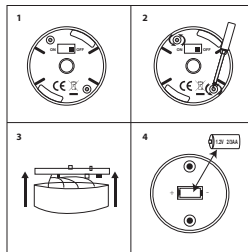

LAPSPURV SOLAR LAMP

6425016/87869001

1x warm white LED, 0.06W

1x2/3AA, 1.2V 200mAh, Ni-MH rechargeable

Non replaceable LED bulb

JYSK.com

GB Solar lamp. Material: Steel, glass, polypropylene, ABS plastic. Battery included.

DK Solcellelampe. Materiale: Stål, glas, polypropylen, ABS-plast. Batteri medfølger.

DE Solarlampe. Material: Stahl, Glas, Polypropylen, ABS-Plastik. Batterie im Lieferumfang enthalten.

NO Solcellelampe. Materiale: Stål, glass, polypropylen, ABSplast. Batteri medfølger.

FI Aurinkoenergialamppu. Materiaali: Teräs, lasi, polypropyleni, ABS-muovi. Paristo ovat mukana.

PL Lampa solarna. Materiał: Stal, szkło, polipropylen, tworzywo ABS. Bateria w zestawie.

HU Szolárlámpa. Anyag: Acél, üveg, polipropilén, ABS műanyag. A csomag tartalmazza az elemeket.

SK Solárna lampa. Materiál: Oceľ, pohár, polypropylén, plast ABS. Batérie sú súčasťou balenia.

ES Lámpara solar. Material: Acero, vaso, polipropileno, ABS plástico. Pila incluidas.

RS Solarna lampa. Materijal: čelik, čaša, polipropilen, ABS plastika. Baterija su uključene.

UA Лхтар сaдoвий нa сoнячній батaреї. Мaтeрiал: стaль, стькo, пoлiпрoпiлeн, АБС п лaстик. Бaтaрeйкi вxoдять дo кoмплекту.

RO Lampă solară. Material: Oțel, pahar, polipropilenă, plastic ABS. Baterie sunt incluse.

BG Соларна лампа. Материал: стомана, найлон, полипропилен, ABS пластмаса. Батериите са включени.

GR Ηλιακή λάμπα. Υλικό: χάλυβας, ποτήρι, πολυπροπυλένιο, ABS. Οι μπαταρίες περιλαμβάνονται.

RU Солнечный светильник. Материал: сталь, стекло, полипропилен, ABS-пластик. Батареи в комплекте.

CN 太阳能灯。材料: 钢, 玻璃, 聚丙烯, ABS塑料, 包含电池。

AR المصباح الشمسية. المواد: فولاد، زجاج، مادة البولي بروبيلين البستيك، ABS بلاستيك. بما في ذلك البطارية. مستورد من طرف: JYSK المغرب. 49 رتبة أحمد بركات. الطابق الأرضي رقم 3. المعاريف. الدار البيضاء (المغرب)