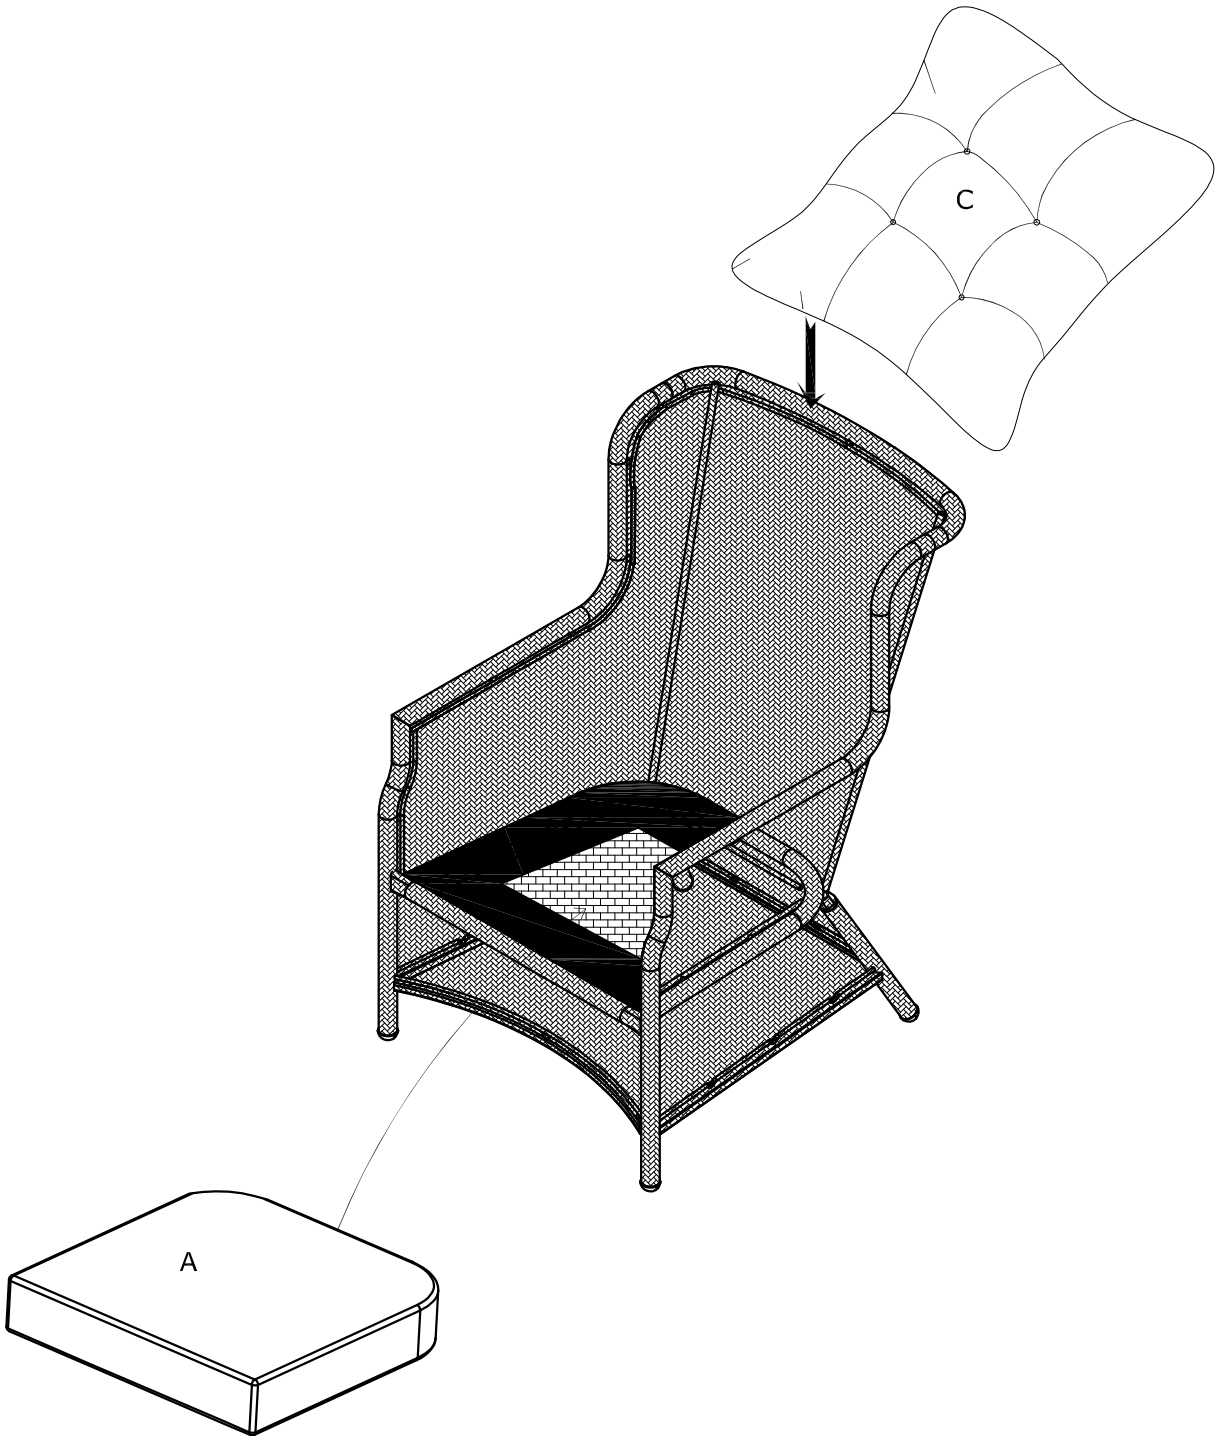

**TR: BÜRO SANDALYELERİNE YÖNELİK UYARI!**

110 kg için test edilmiştir.

**CN: 座椅警告信息!**

测试重量为每个椅子 110 kg

690x840x1016 mm

1

2

<p>A x 1</p> 	<p>C x 1</p> 	
--	--	--