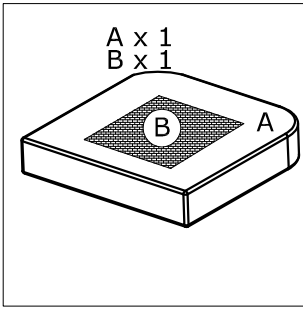

690x840x1016 mm