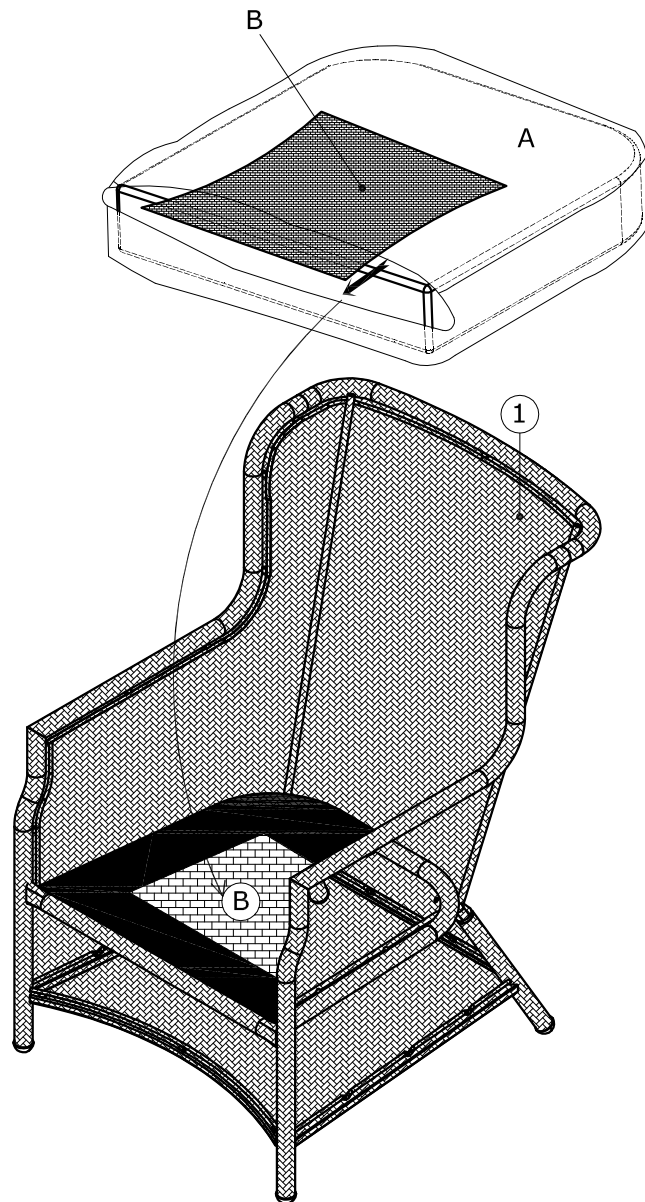

**TR: BÜRO SANDALYELERİNE YÖNELİK UYARI!**

110 kg için test edilmiştir.

**CN: 座椅警告信息!**

测试重量为每个椅子 110 kg

690x840x1016 mm

1

2

<p>A x 1</p> 	<p>C x 1</p> 	
--	--	--