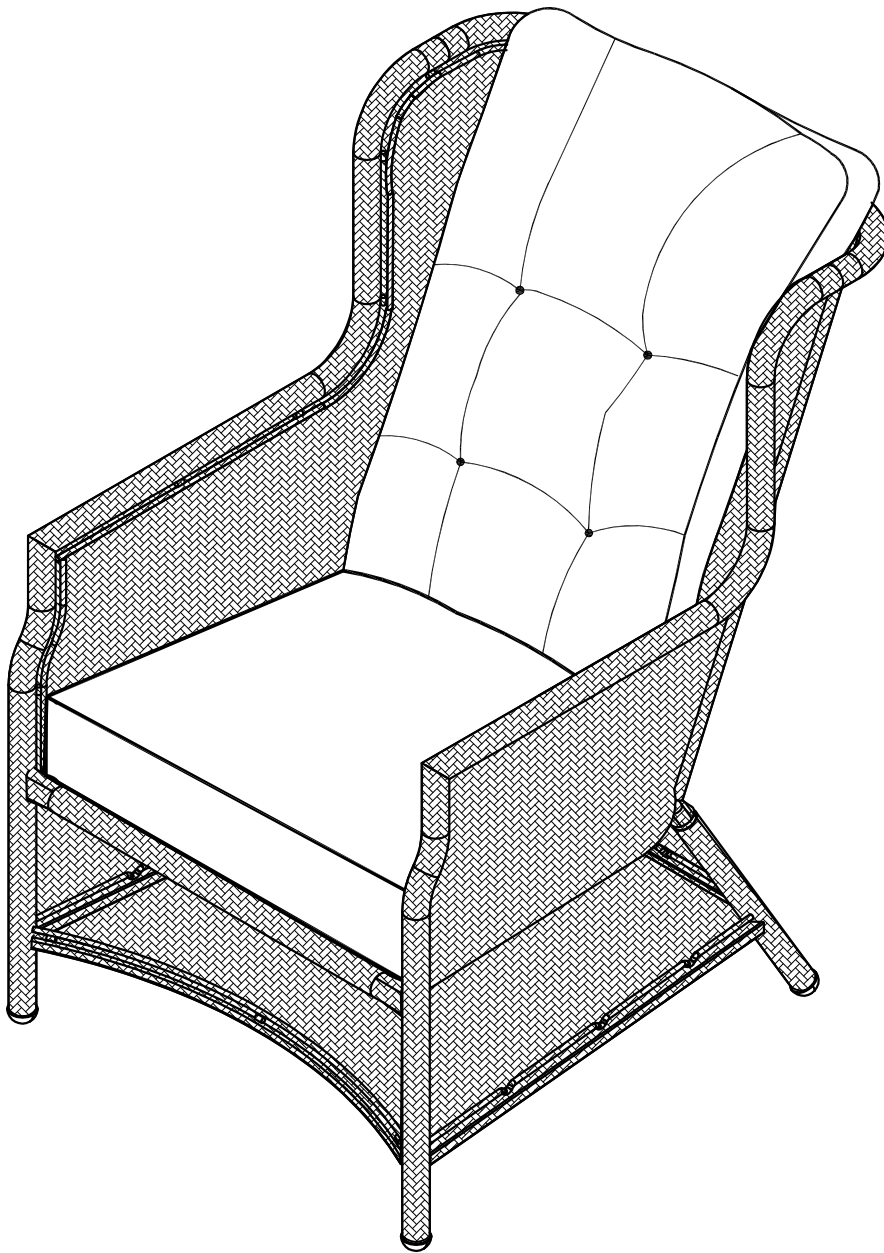

3

JYSK a/s
Soedalsparken 18
DK-8220 Brabrand
+45 89 39 75 00
DK13590400